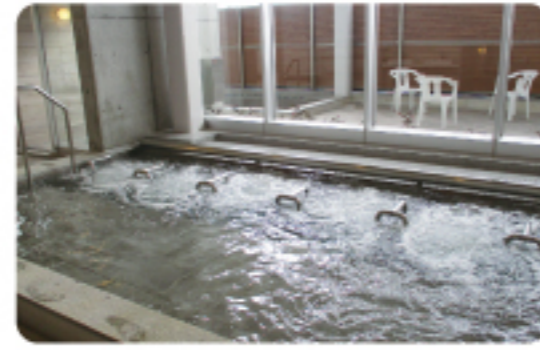

### ふじかくやの湯

ふじかくやのゆ

区分:大人(高校生以上)/小人(小学生以上)

〒富士市大淵676  
☎0545-30-6167

一般料金

大人700円、小人350円、幼児無料  
※券売機で「補助券利用ボタン」で入浴券を購入後、  
購入した入浴券と施設利用券を窓口にご提出ください